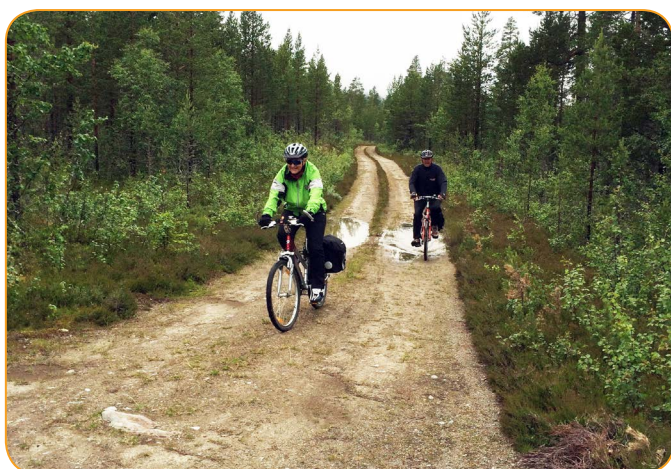

Ryssjørunden, 67 km

Hovedsaklig lettskyklet langtur på småkuperte skogsbilveier, med noen litt mer krevende motbakker. En flott rundtur i fredelige omgivelser med lite trafikk, i området nord for Elverum.

Les mer her: <http://sykkelruten.no/index.php/elverum/item/ryssjorunden>

FLERE TIPS TIL FINE TURER I ELVERUMSOMRÅDET:

<https://www.visit-hedmark.no/no/elverum-regionen/se-og-gjore/aktiviteter/sykling/?TLp=1106185&Sykkelruter-i-Elverum>

KONTAKT: Ole-Petter Larsen tlf: +4792015466 e-post: ole@larsensport.no

www.larsensport.no